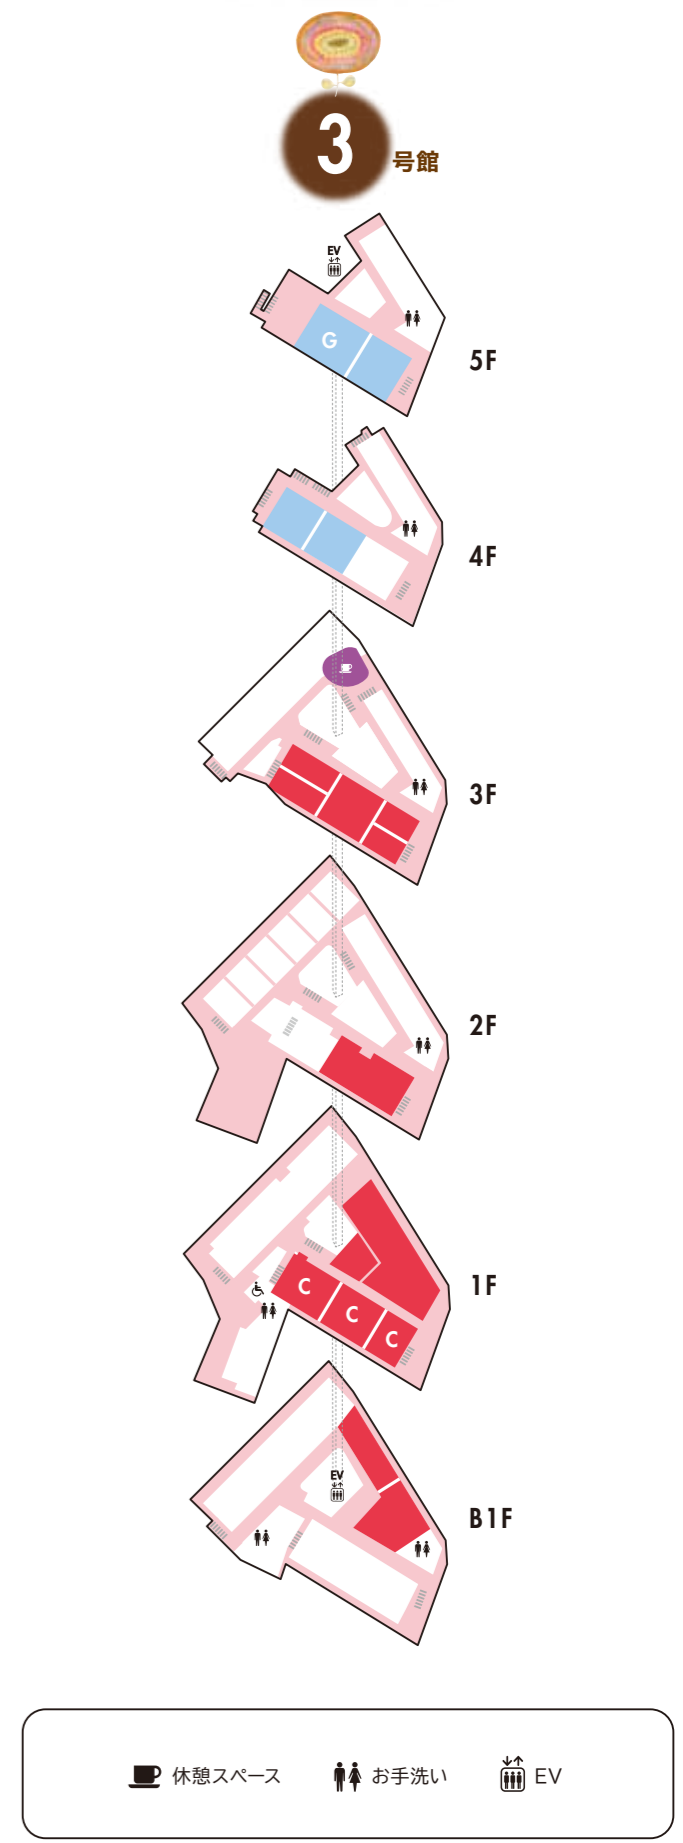

芸術学部

《注意事項》開催内容・予約方法は変更になる場合がありますので、必ずWebサイトで最新情報をご確認ください

お問い合わせ 東京工芸大学芸術学部入試課 ☎ 0120-466-233 (9時~17時/土曜・日曜・祝日を除く)

<https://www.t-kougei.ac.jp> 東京工芸大学 🔍 検索

東京工芸大学 芸術学部  
OPEN CAMPUS  
NAKANO CAMPUS  
2021 3/26 FRI 3/27 SAT

**KOUGEI** TOKYO POLYTECHNIC UNIVERSITY

Floor Map  
NAKANO CAMPUS

☕ 休憩スペース    🚻 お手洗い    🚶 EV