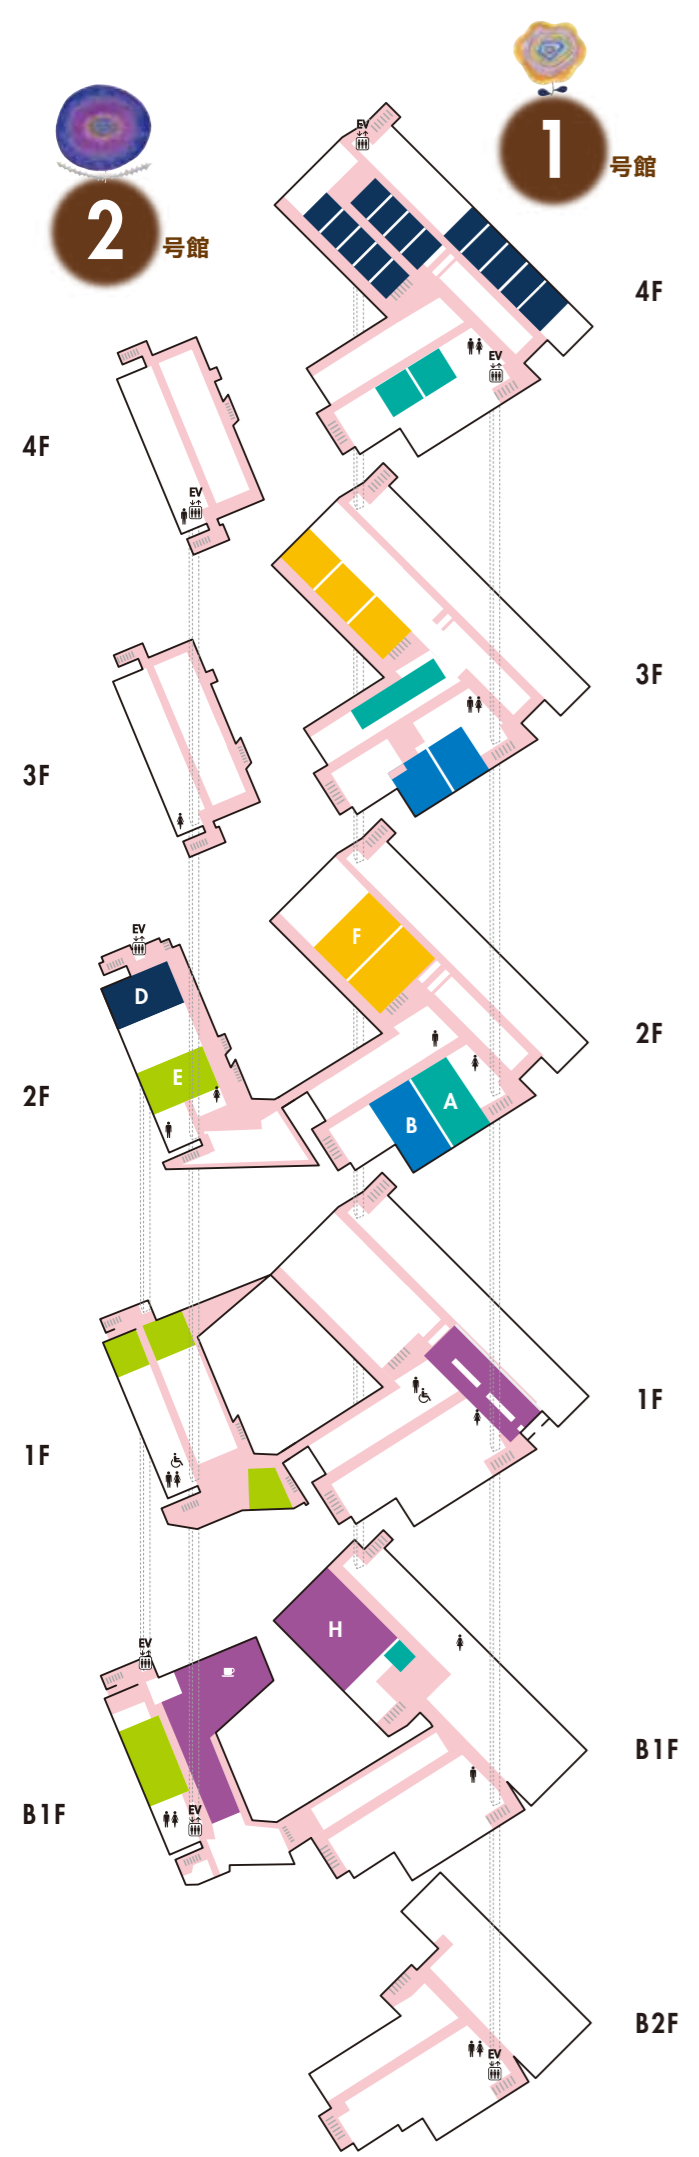

### 個別相談&作品講評

3号館5階 作画室4

### 作品展示

3号館4階 作画室1・2

### 芸術学部紹介(※任意参加)

▶12:15-13:00  
15:15-16:00

芸術学部紹介/学生・就職支援等(芸術学部長/入試課)

1号館B1階 1B01大講義室 **H**

中野キャンパス

2号館

- アニメーション学科
- インタラクティブメディア学科

1号館

- 写真学科
- 映像学科
- インタラクティブメディア学科
- ゲーム学科
- 共通企画

3号館

- デザイン学科
- マンガ学科

6号館

access

東京メトロ丸ノ内線・都営地下鉄大江戸線「中野坂上」駅から徒歩約7分

次年度のイベント日程

📍 中野キャンパス 〒164-8678 東京都中野区本町 2-9-5